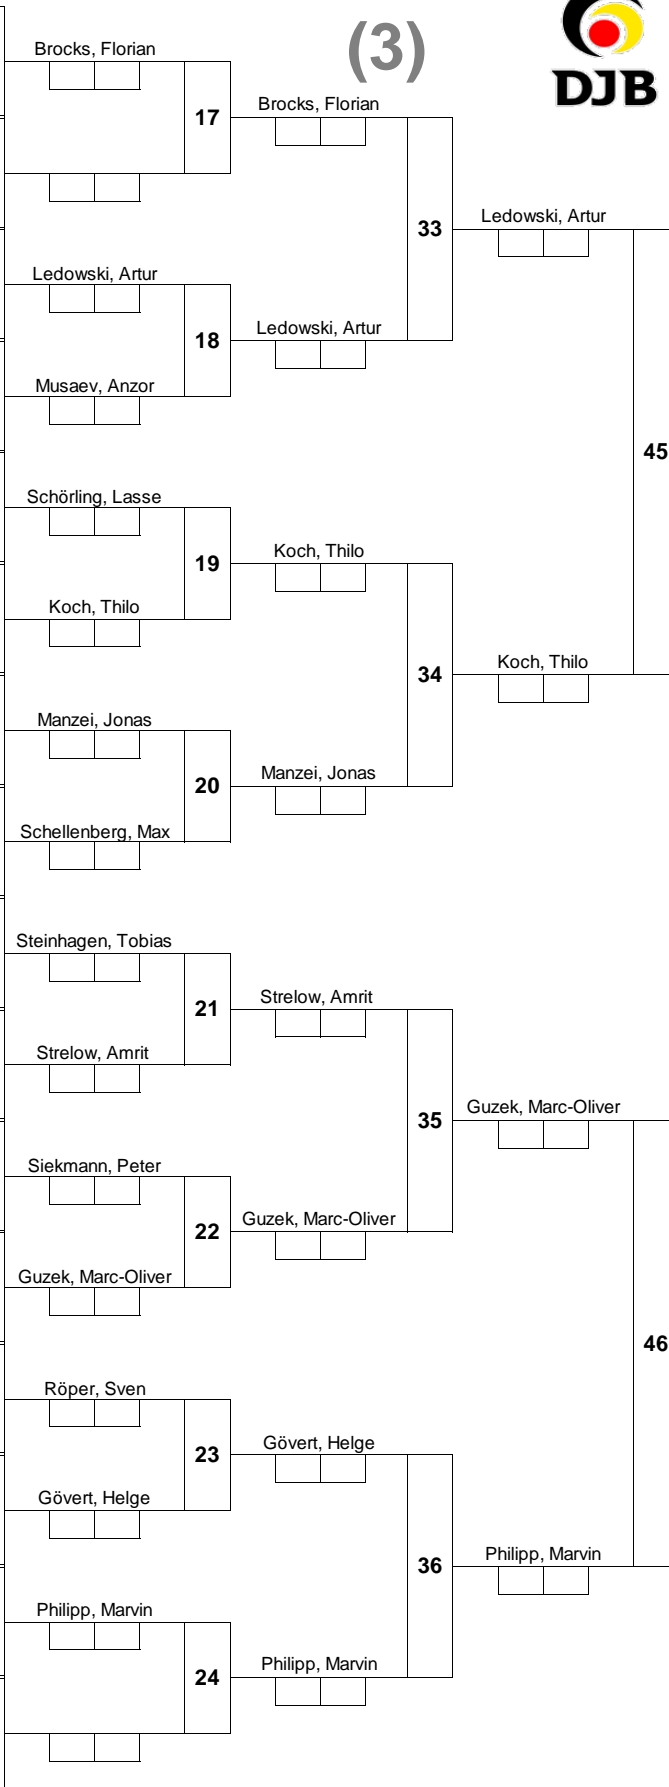

NDEM

U20m

Hamburg, 21.02.10

-60 kg

TROSTRUNDE

1	Brocks, Florian TSV Schwarzenbek	1
17		
9		2
25		
5	Ledowski, Artur ETSV Weiche	3
21		
13	Musaev, Anzor TuS Hermannsburg	4
29		
3	Schörling, Lasse TJK Ratzeburg	5
19		
11	Koch, Thilo Judo in Holle	6
27		
7	Manzei, Jonas Judo Klub Elmshorn	7
23		
15	Schellenberg, Max TuRa Bremen	8
31		
2	Steinhagen, Tobias VfL Geesthacht	9
18		
10	Strelow, Amrit TSV Kronshagen	10
26		
6	Siekmann, Peter TuS Hermannsburg	11
22		
14	Guzek, Marc-Oliver OSC Bremerhaven	12
30		
4	Röper, Sven Enjoy Judo	13
20		
12	Gövert, Helge JC Uelzen	14
28		
8	Philipp, Marvin MTV Itzehoe	15
24		
16		16
32		