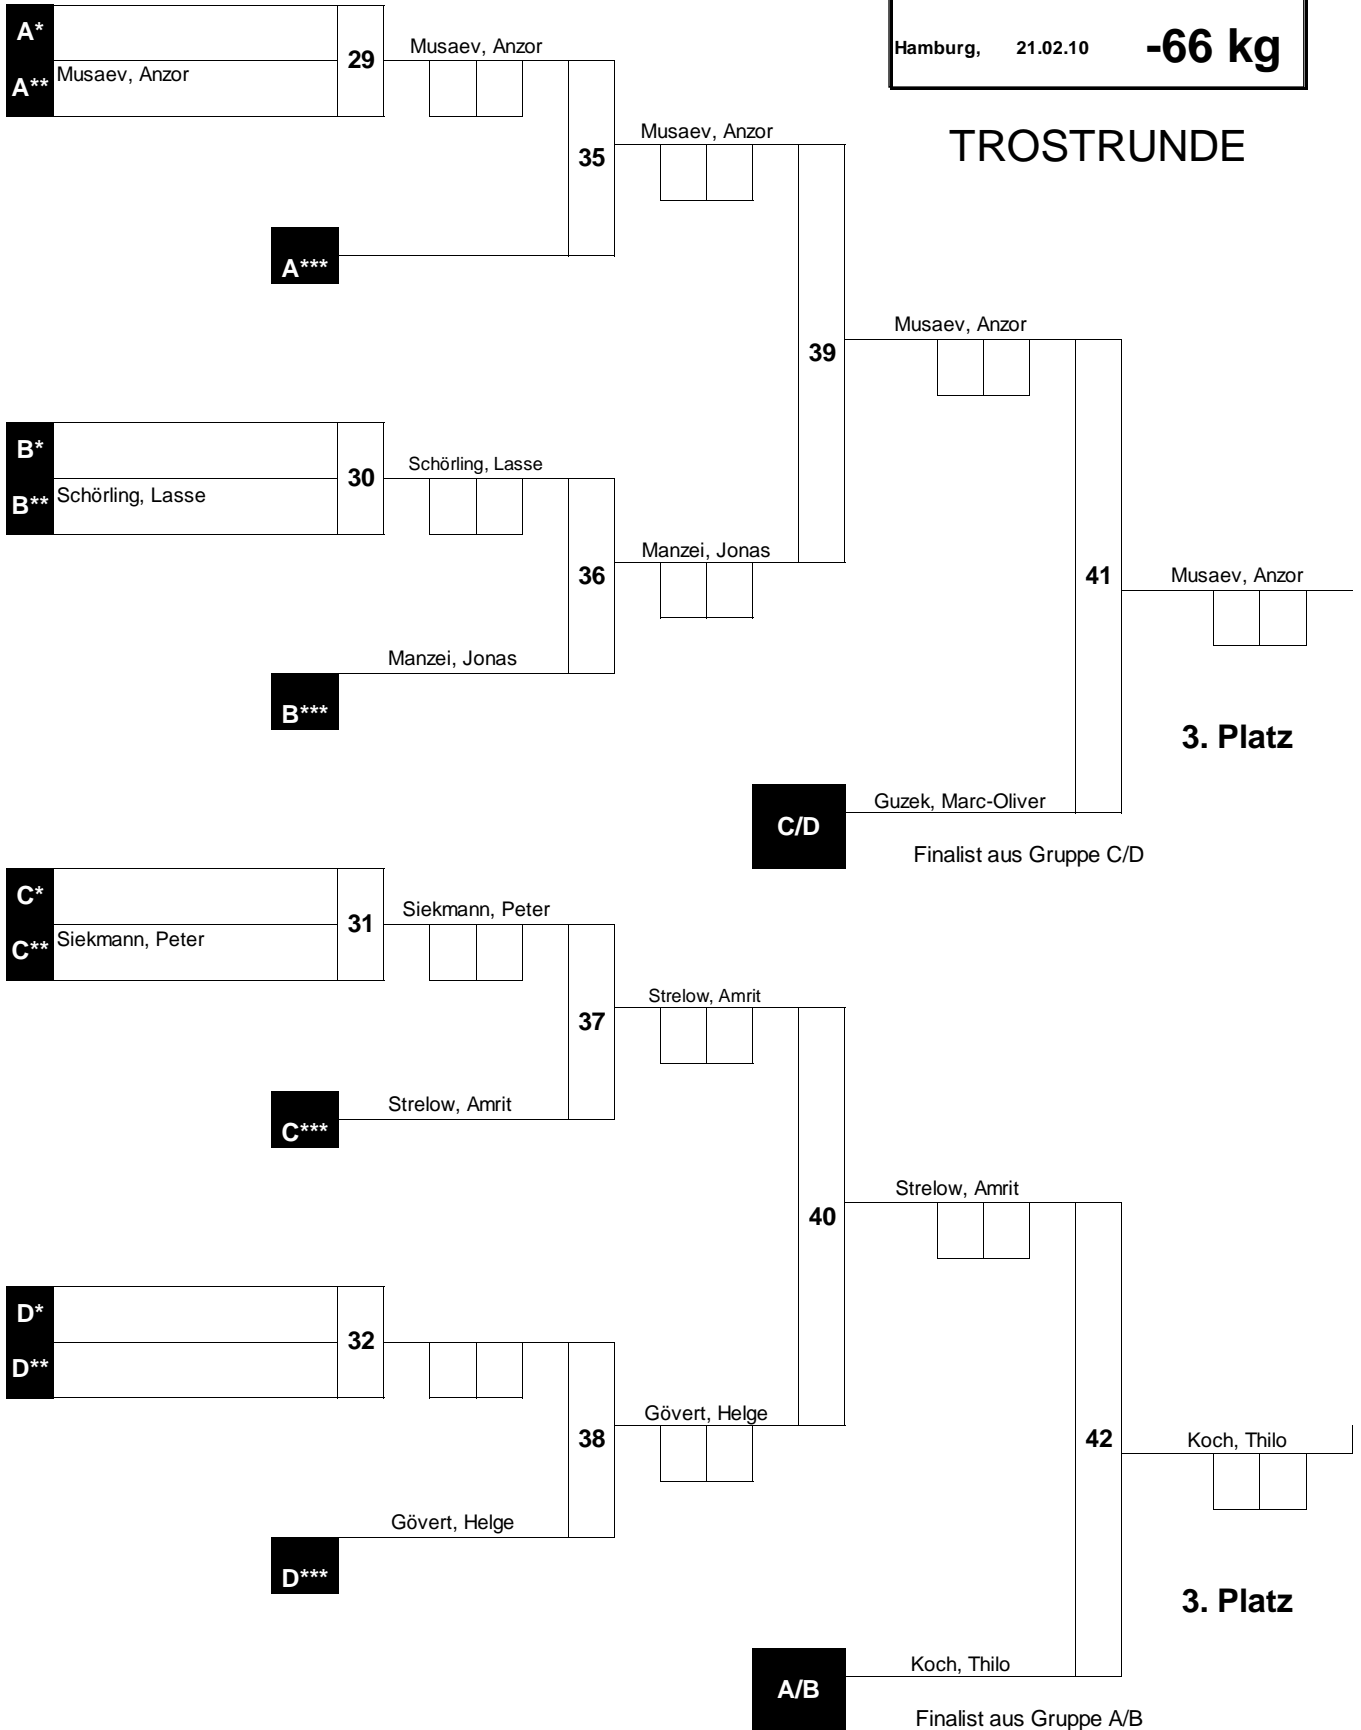

NDEM

U20m

Hamburg, 21.02.10

-66 kg

TROSTRUNDE

1	Schener, Hermann TH Eilbeck	1
17		
9		2
25		
5	Terre, Ivan TuS Hasseldiesdamm	3
21		
13	Desgranges, Kai TuS Celle von '92	4
29		
3	Schuhmacher, Jan Budokan Lübeck	5
19		
11	Werner, Anton TuS Hermannsburg	6
27		
7	Paulsen, Jan TuRa Harksheide	7
23		
15		8
31		
2	Schröttke, Niklas HT16	9
18		
10	Lehmann, Nikolai ETSV Weiche	10
26		
6	Gröbe, Tim TVG Hattorf	11
22		
14	Burwieck, Marcel SHINTAI Judoschule Bremervörde	12
30		
4		13
20		
12	Nolze, Maik JC Bushido Delmenhorst	14
28		
8	Pisani, Danial TSV Kronshagen	15
24		
16	Korbmacher, Paul Eimsbüttler TV	16
32		

(4)