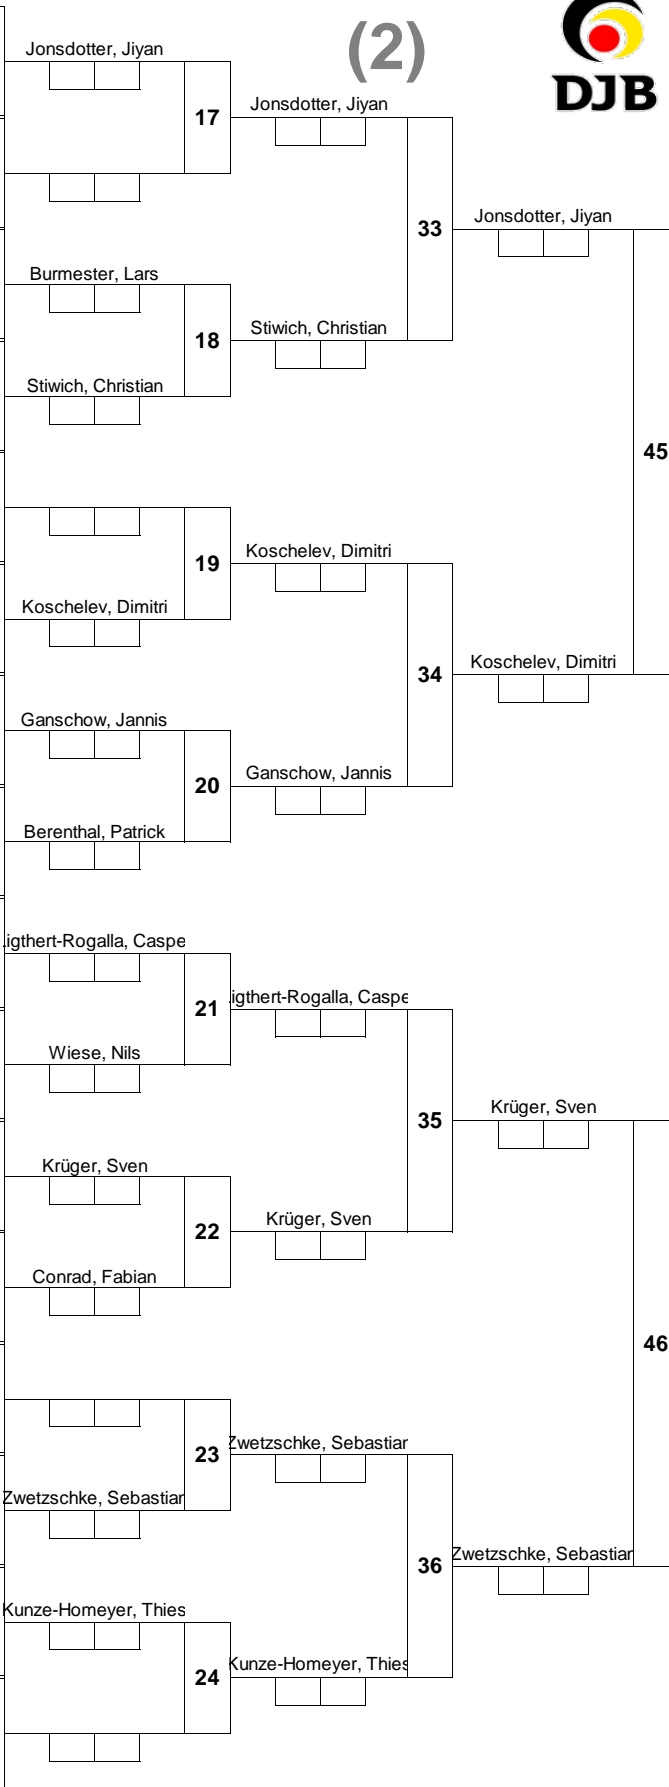

NDEM

U20m

Hamburg, 21.02.10

-55 kg

TROSTRUNDE

1	Jonsdotter, Jiyan TH Eilbeck	1
17		
9		2
25		
5	Burmester, Lars TJK Ratzeburg	3
21		
13	Stiwich, Christian KS Lüneburg	4
29		
3		5
19		
11	Koschelev, Dimitri Judo Crocodiles Osnabrück	6
27		
7	Ganschow, Jannis Rellinger ZV	7
23		
15	Berenthal, Patrick TV Eiche Horn	8
31		
2	Ligthert-Rogalla, Casper Eimbüttler TV	9
18		
10	Wiese, Nils PSV Eutin	10
26		
6	Krüger, Sven JG Uelzen	11
22		
14	Conrad, Fabian TV Eiche Horn	12
30		
4		13
20		
12	Zwetschke, Sebastian SV Victoria Lauenau	14
28		
8	Kunze-Homeyer, Thies PSV Eutin	15
24		
16		16
32		

NDEM	U20m
Hamburg, 21.02.10	-60 kg

HAUPTTRUNDE

A

B

C

D

1.

1.	Koschelev, Dimitri Judo Crocodiles Osnabrück
2.	Zwetschke, Sebastian SV Victoria Lauenau
3.	Stiwich, Christian KS Lüneburg
3.	Jonsdotter, Jiyan TH Eilbeck
5.	Krüger, Sven
5.	Kunze-Homeyer, Thies
7.	Ganschow, Jannis
7.	Conrad, Fabian