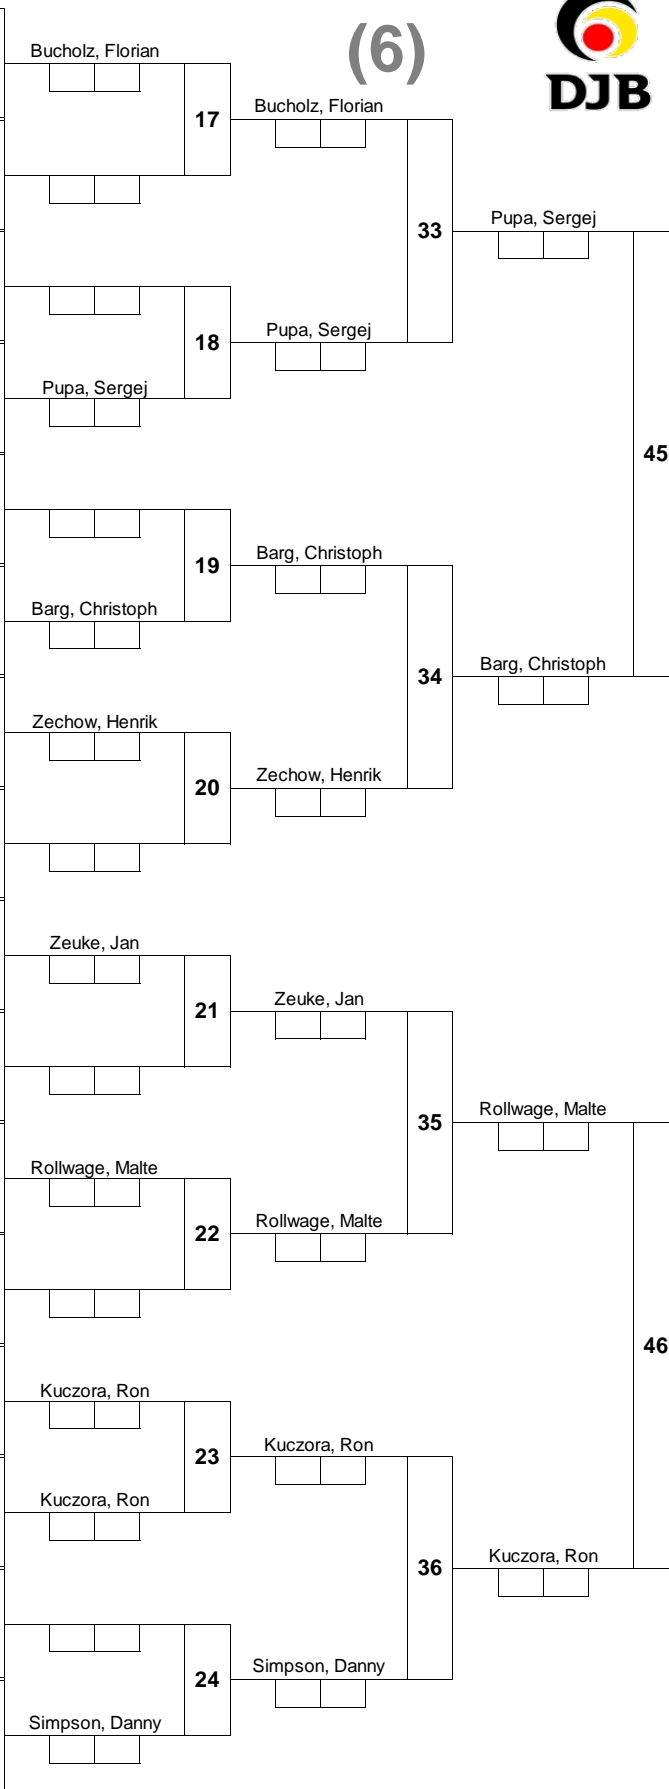

1	Bucholz, Florian VfL Pinneberg	1
17		
9		2
25		
5		3
21		
13	Pupa, Sergej KS Lüneburg	4
29		
3		5
19		
11	Barg, Christoph SFV Europa	6
27		
7	Zechow, Henrik TH Eilbeck	7
23		
15		8
31		
2	Zeuke, Jan Bramfelder SV	9
18		
10		10
26		
6	Rollwage, Malte Judo in Holle	11
22		
14		12
30		
4		13
20		
12	Kuczora, Ron Osnabrücker TB	14
28		
8		15
24		
16	Simpson, Danny Eimsbüttler TV	16
32		

NDEM	U20m
Hamburg, 21.02.10	-90 kg

HAUPTTRUNDE

A

B

C

D

1.

1.	Barg, Christoph SFV Europa
2.	Kuczora, Ron Osnabrücker TB
3.	Zechow, Henrik TH Eilbeck
3.	Pupa, Sergej KS Lüneburg
5.	Rollwage, Malte
5.	Simpson, Danny
7.	Bucholz, Florian
7.	Zeuke, Jan