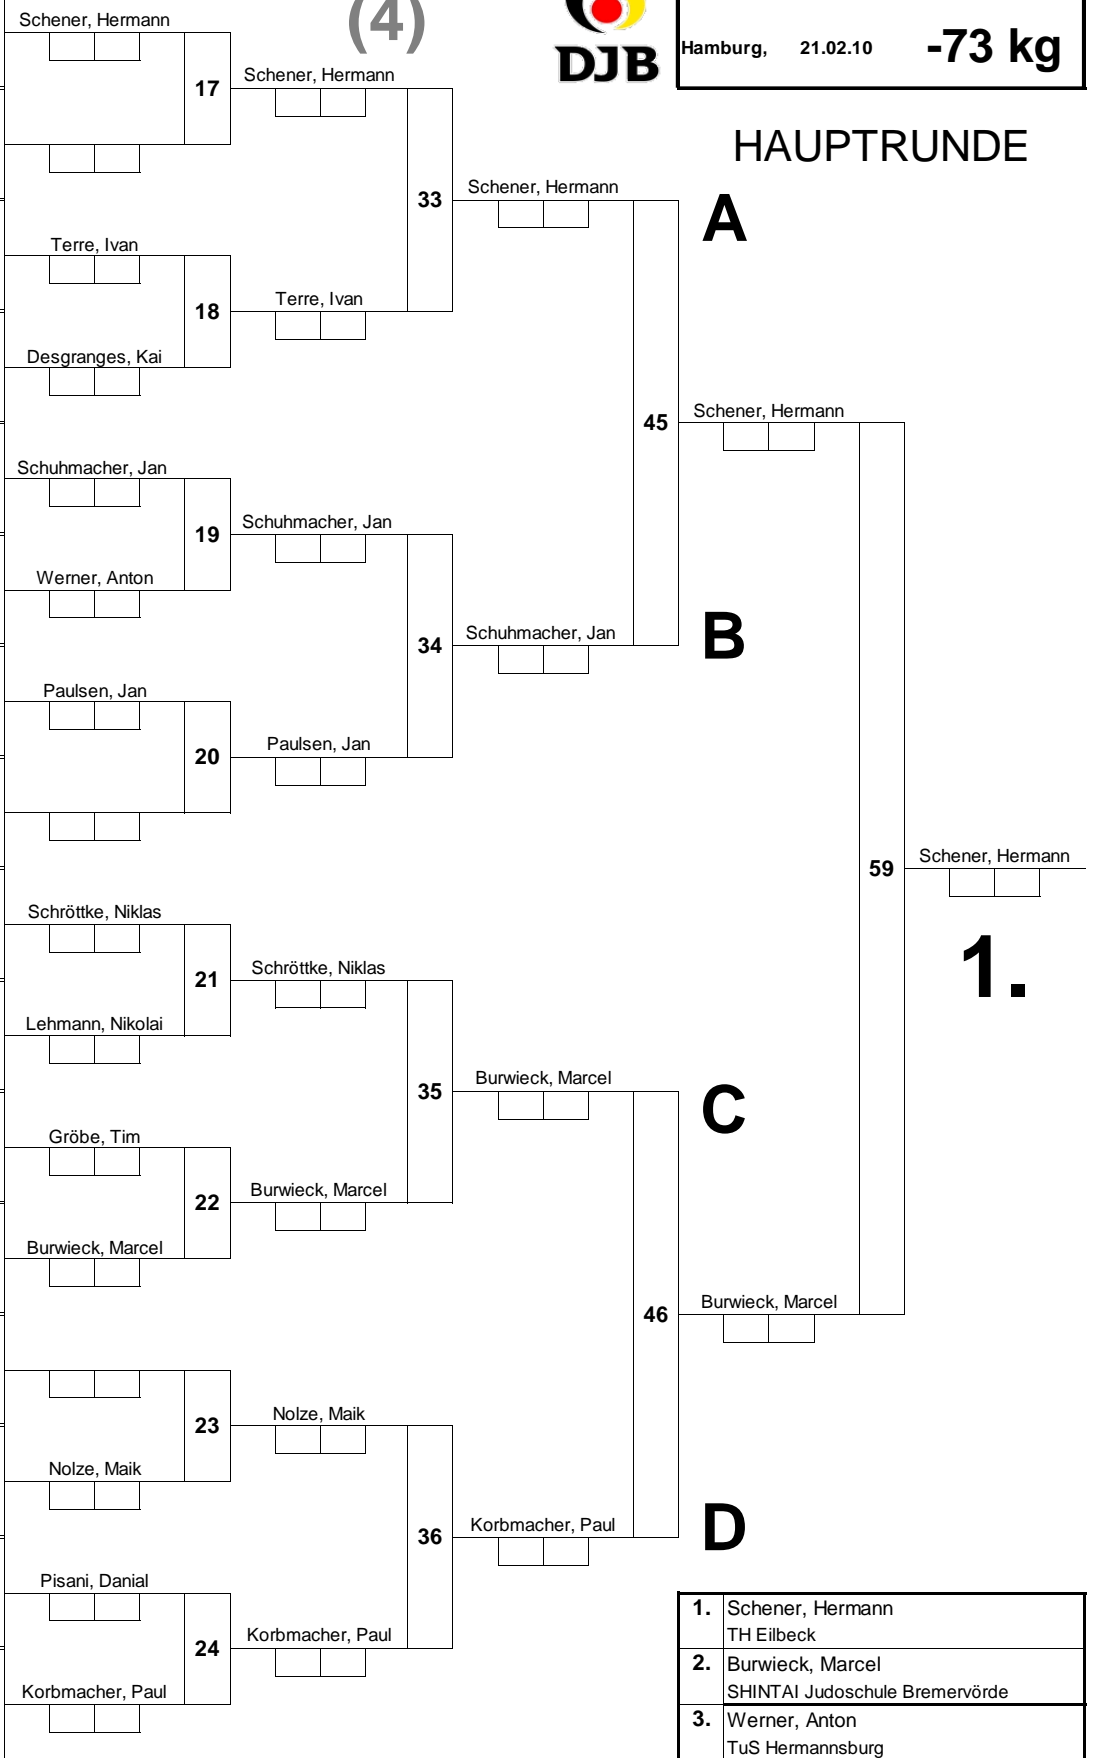

1	Schener, Hermann TH Eilbeck	1
17		
9		2
25		
5	Terre, Ivan TuS Hasseldiesdamm	3
21		
13	Desgranges, Kai TuS Celle von '92	4
29		
3	Schuhmacher, Jan Budokan Lübeck	5
19		
11	Werner, Anton TuS Hermannsburg	6
27		
7	Paulsen, Jan TuRa Harksheide	7
23		
15		8
31		
2	Schröttke, Niklas HT16	9
18		
10	Lehmann, Nikolai ETSV Weiche	10
26		
6	Gröbe, Tim TVG Hattorf	11
22		
14	Burwieck, Marcel SHINTAI Judoschule Bremervörde	12
30		
4		13
20		
12	Nolze, Maik JC Bushido Delmenhorst	14
28		
8	Pisani, Danial TSV Kronshagen	15
24		
16	Korbmacher, Paul Eimsbüttler TV	16
32		

(4)

1.	Schener, Hermann TH Eilbeck
2.	Burwieck, Marcel SHINTAI Judoschule Bremervörde
3.	Werner, Anton TuS Hermannsburg
3.	Schuhmacher, Jan Budokan Lübeck
5.	Korbmacher, Paul
5.	Pisani, Danial
7.	Terre, Ivan
7.	Schröttke, Niklas