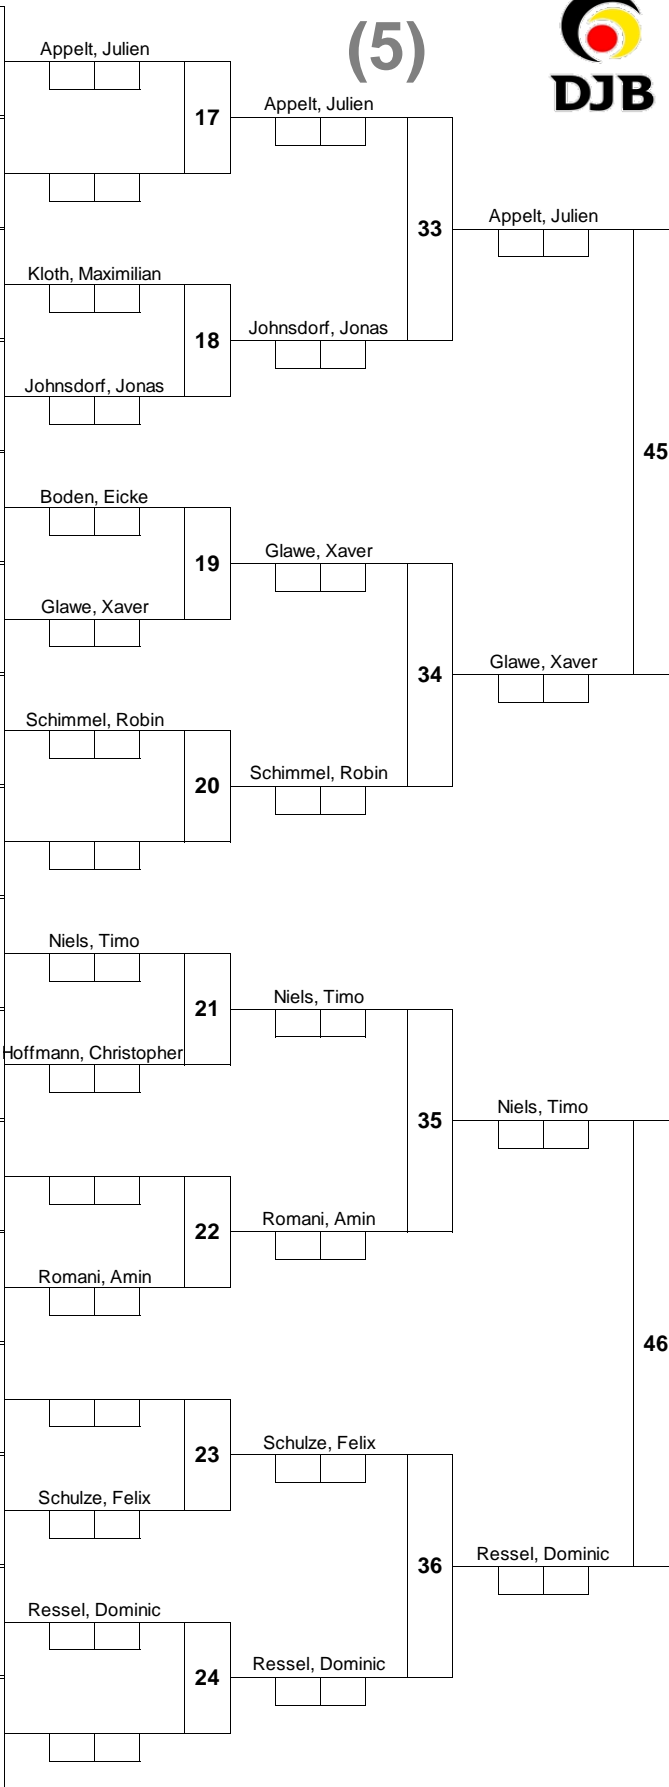

NDEM

U20m

Hamburg, 21.02.10

-73 kg

TROSTRUNDE

1	Appelt, Julien TH Eilbeck	1
17		
9		2
25		
5	Kloth, Maximilian PSV Eutin	3
21		
13	Johnsdorf, Jonas TSV Bemerode	4
29		
3	Boden, Eicke TSV Kronshagen	5
19		
11	Glawe, Xaver Eintracht Hildesheim	6
27		
7	Schimmel, Robin TuRa Harksheide	7
23		
15		8
31		
2	Niels, Timo Eimsbüttler TV	9
18		
10	Hoffmann, Christopher TSV Tarp	10
26		
6		11
22		
14	Romani, Amin Bushido Bremen	12
30		
4		13
20		
12	Schulze, Felix SFV Europa	14
28		
8	Ressel, Dominic TSV Kronshagen	15
24		
16		16
32		