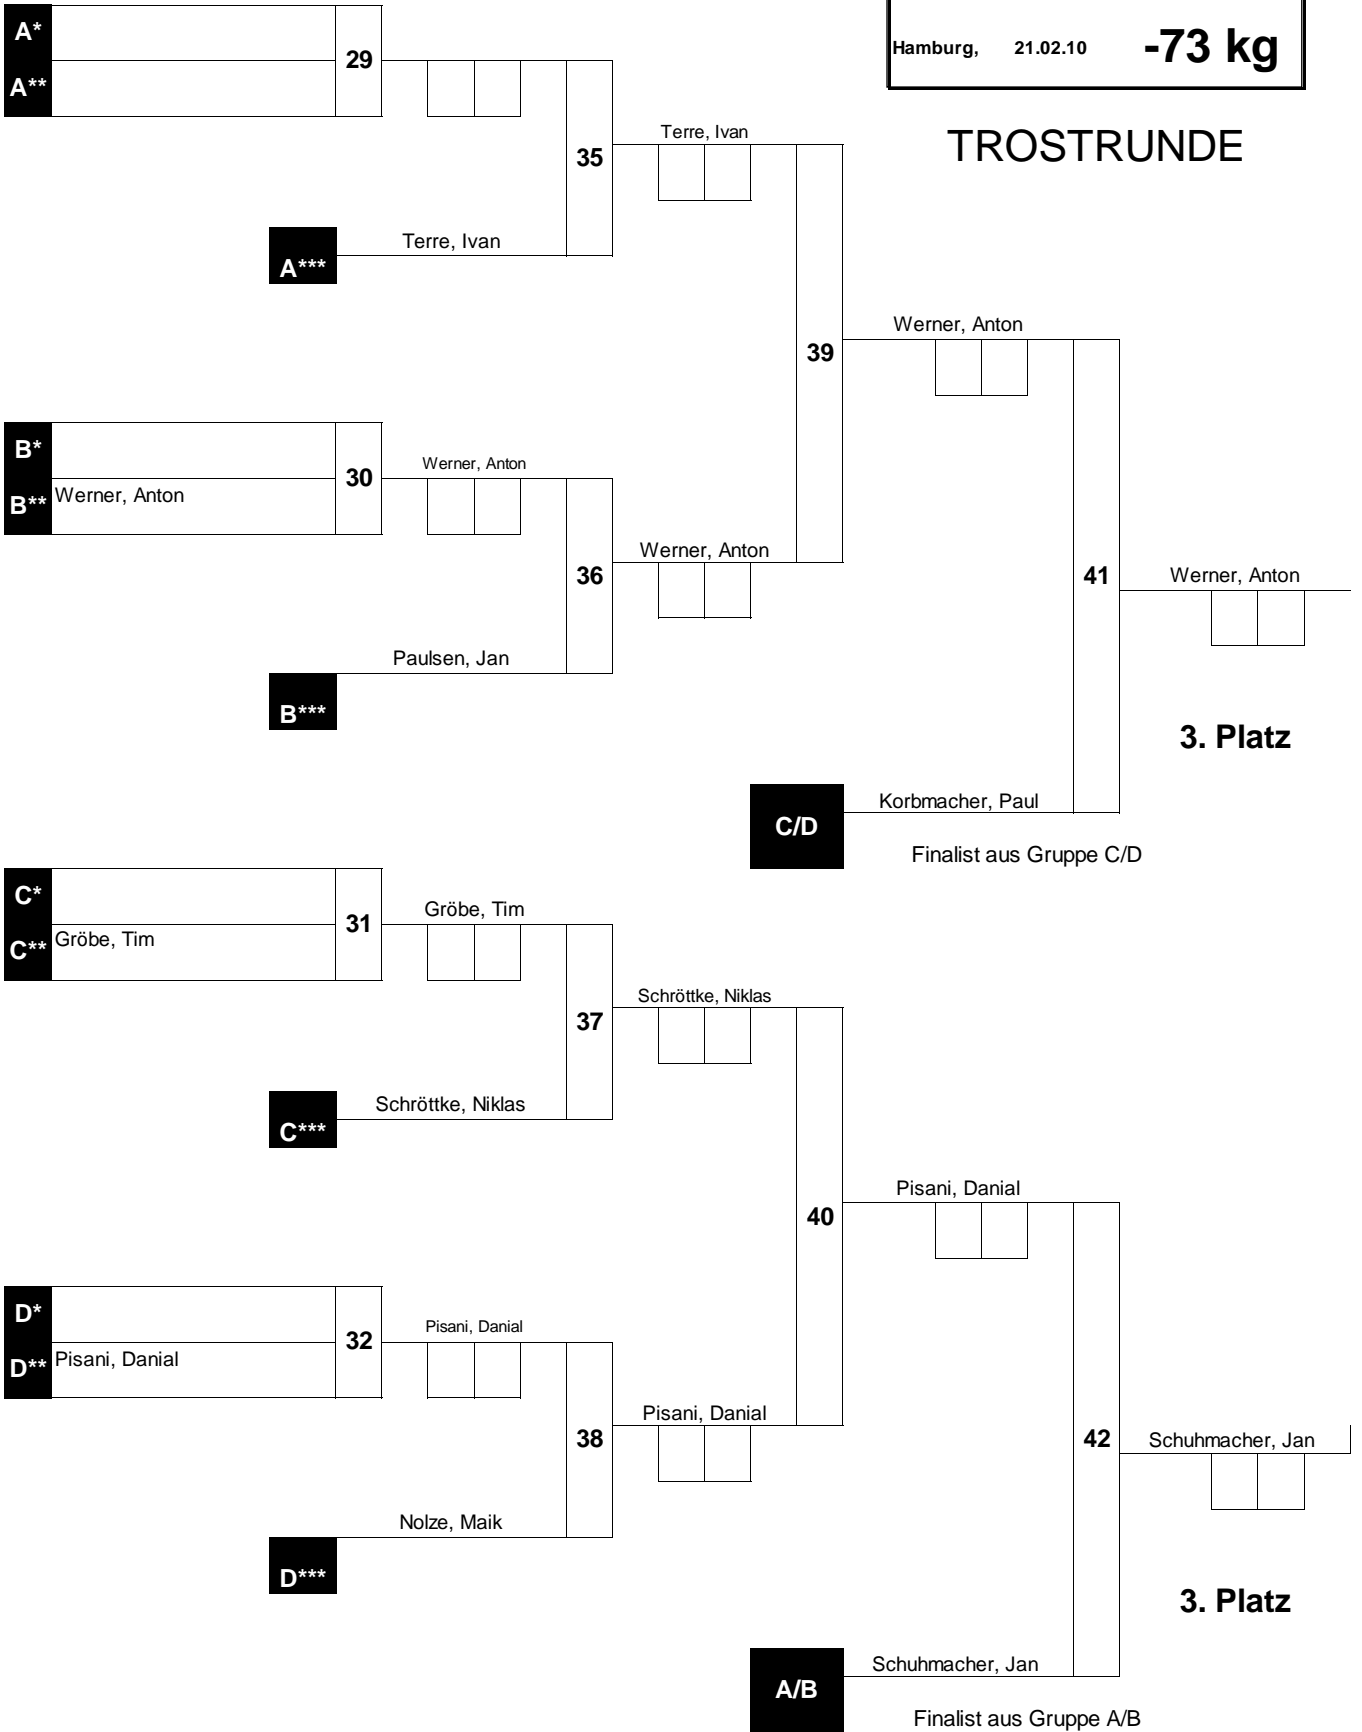

NDEM

U20m

Hamburg, 21.02.10

-73 kg

TROSTRUNDE

1	Appelt, Julien TH Eilbeck	1
17		
9		2
25		
5	Kloth, Maximilian PSV Eutin	3
21		
13	Johnsdorf, Jonas TSV Bemerode	4
29		
3	Boden, Eicke TSV Kronshagen	5
19		
11	Glawe, Xaver Eintracht Hildesheim	6
27		
7	Schimmel, Robin TuRa Harksheide	7
23		
15		8
31		
2	Niels, Timo Eimsbüttler TV	9
18		
10	Hoffmann, Christopher TSV Tarp	10
26		
6		11
22		
14	Romani, Amin Bushido Bremen	12
30		
4		13
20		
12	Schulze, Felix SFV Europa	14
28		
8	Ressel, Dominic TSV Kronshagen	15
24		
16		16
32