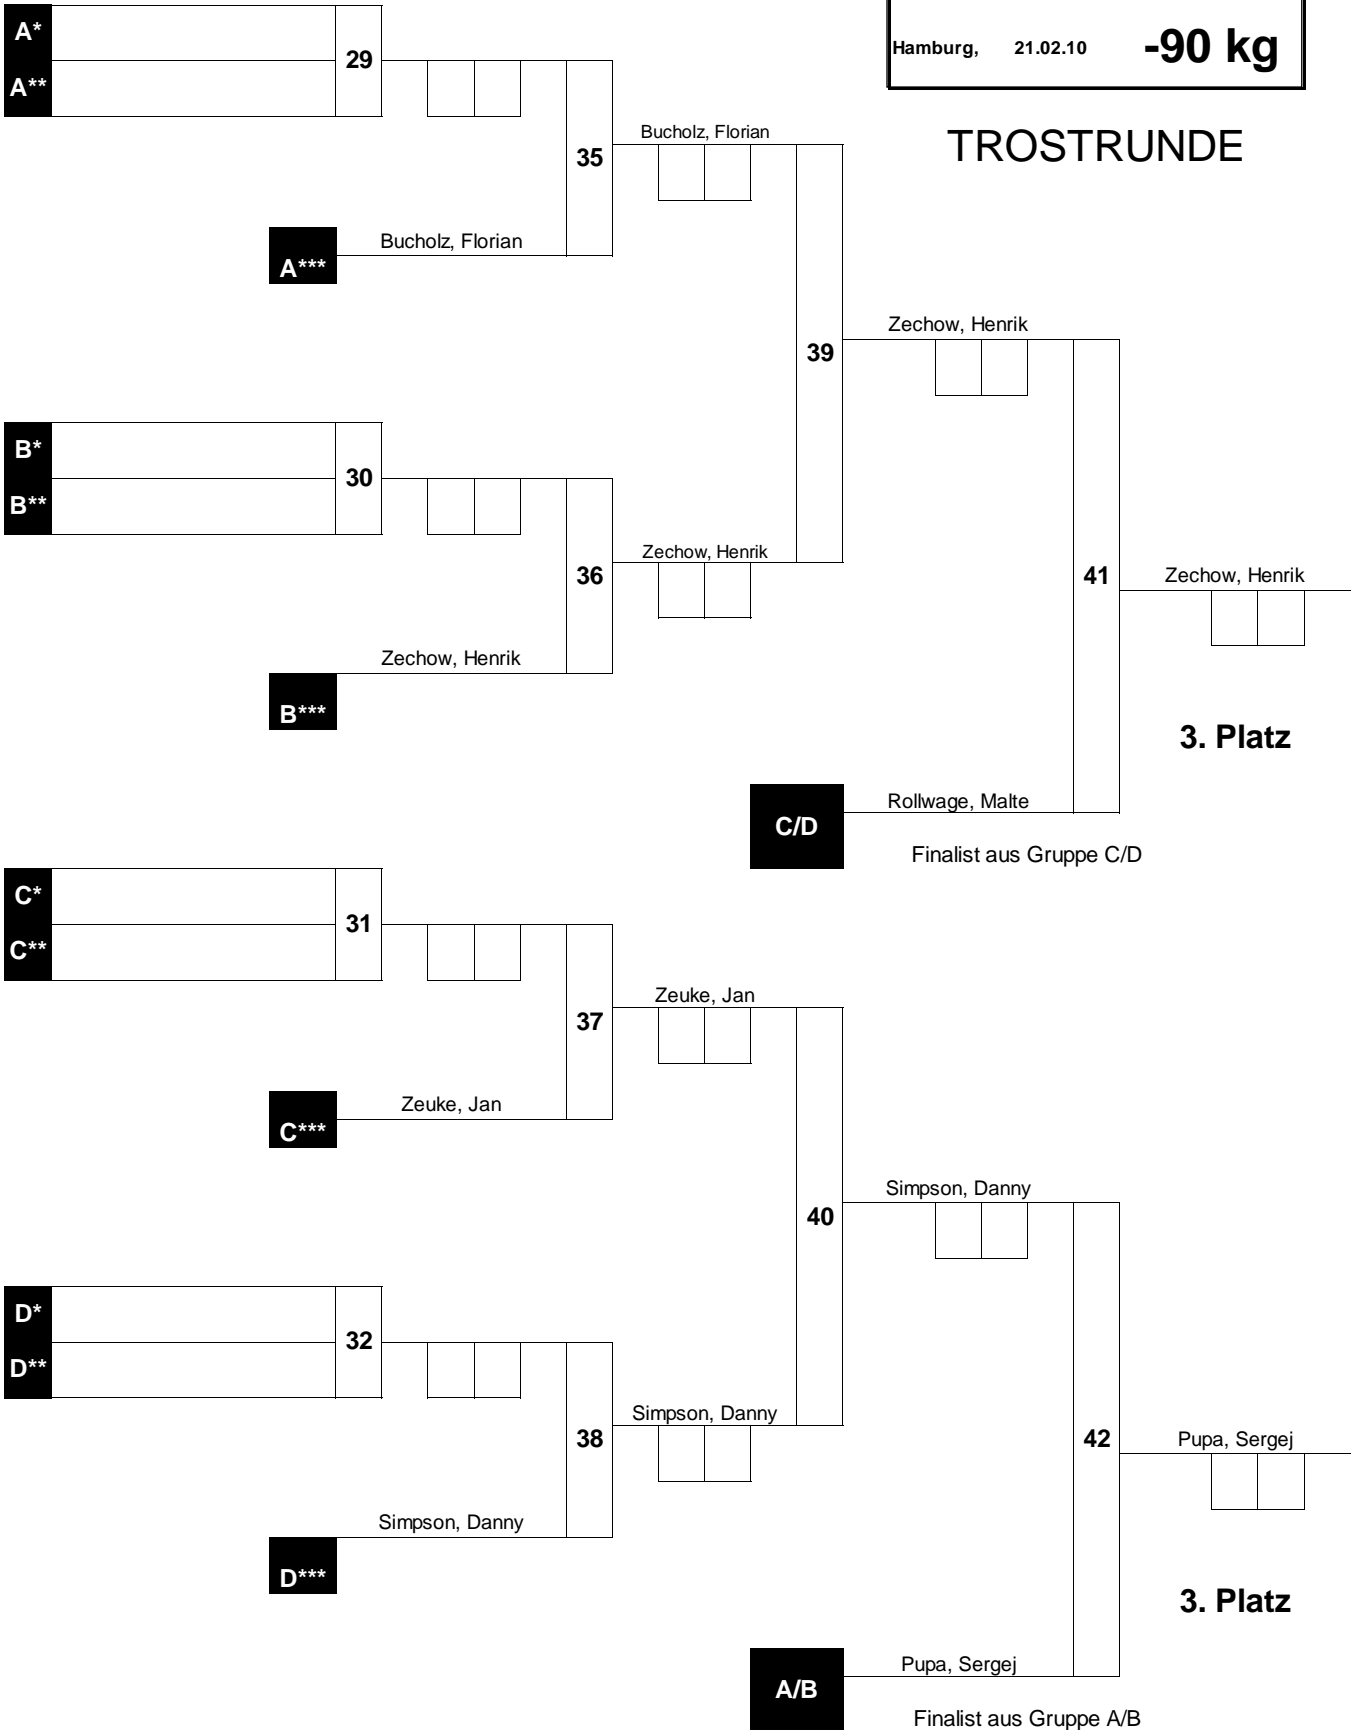

TROSTRUNDE

NDEM		U20m
Hamburg,	21.02.2010	-100 kg

		1	2	3	4	5
1	Harbarth, Michael TuS Sulingen		: 5	: 10	10 :	: 10
2	Repke, Julian Judo in Holle	5 :		10 :	10 :	10 :
3	Reck, Björn SFV Europa	10 :	: 10		10 :	: 10
4	Ahrens, Jens MTV Elze	: 10	: 10	: 10		10 :
5	Leibing, Nils ATSV Scharmbeckstotel	10 :	: 10	10 :	: 10	

	Tabellen- Punkte	Unter- bewertung	Differenz Tab.punkte	Differenz Unterbew.	Platz
Harbarth, Michael TuS Sulingen	2 : 6	10 : 25	-4	-15	4
Repke, Julian Judo in Holle	8 :	35 :	8	35	1
Reck, Björn SFV Europa	4 : 4	20 : 20			3
Ahrens, Jens MTV Elze	2 : 6	10 : 30	-4	-20	5
Leibing, Nils ATSV Scharmbeckstotel	4 : 4	20 : 20			2

Reihenfolge der einzelnen Kämpfe :

(1 - 2) (3 - 4) (1 - 5) (2 - 3) (4 - 5)
(1 - 3) (2 - 4) (3 - 5) (1 - 4) (2 - 5)